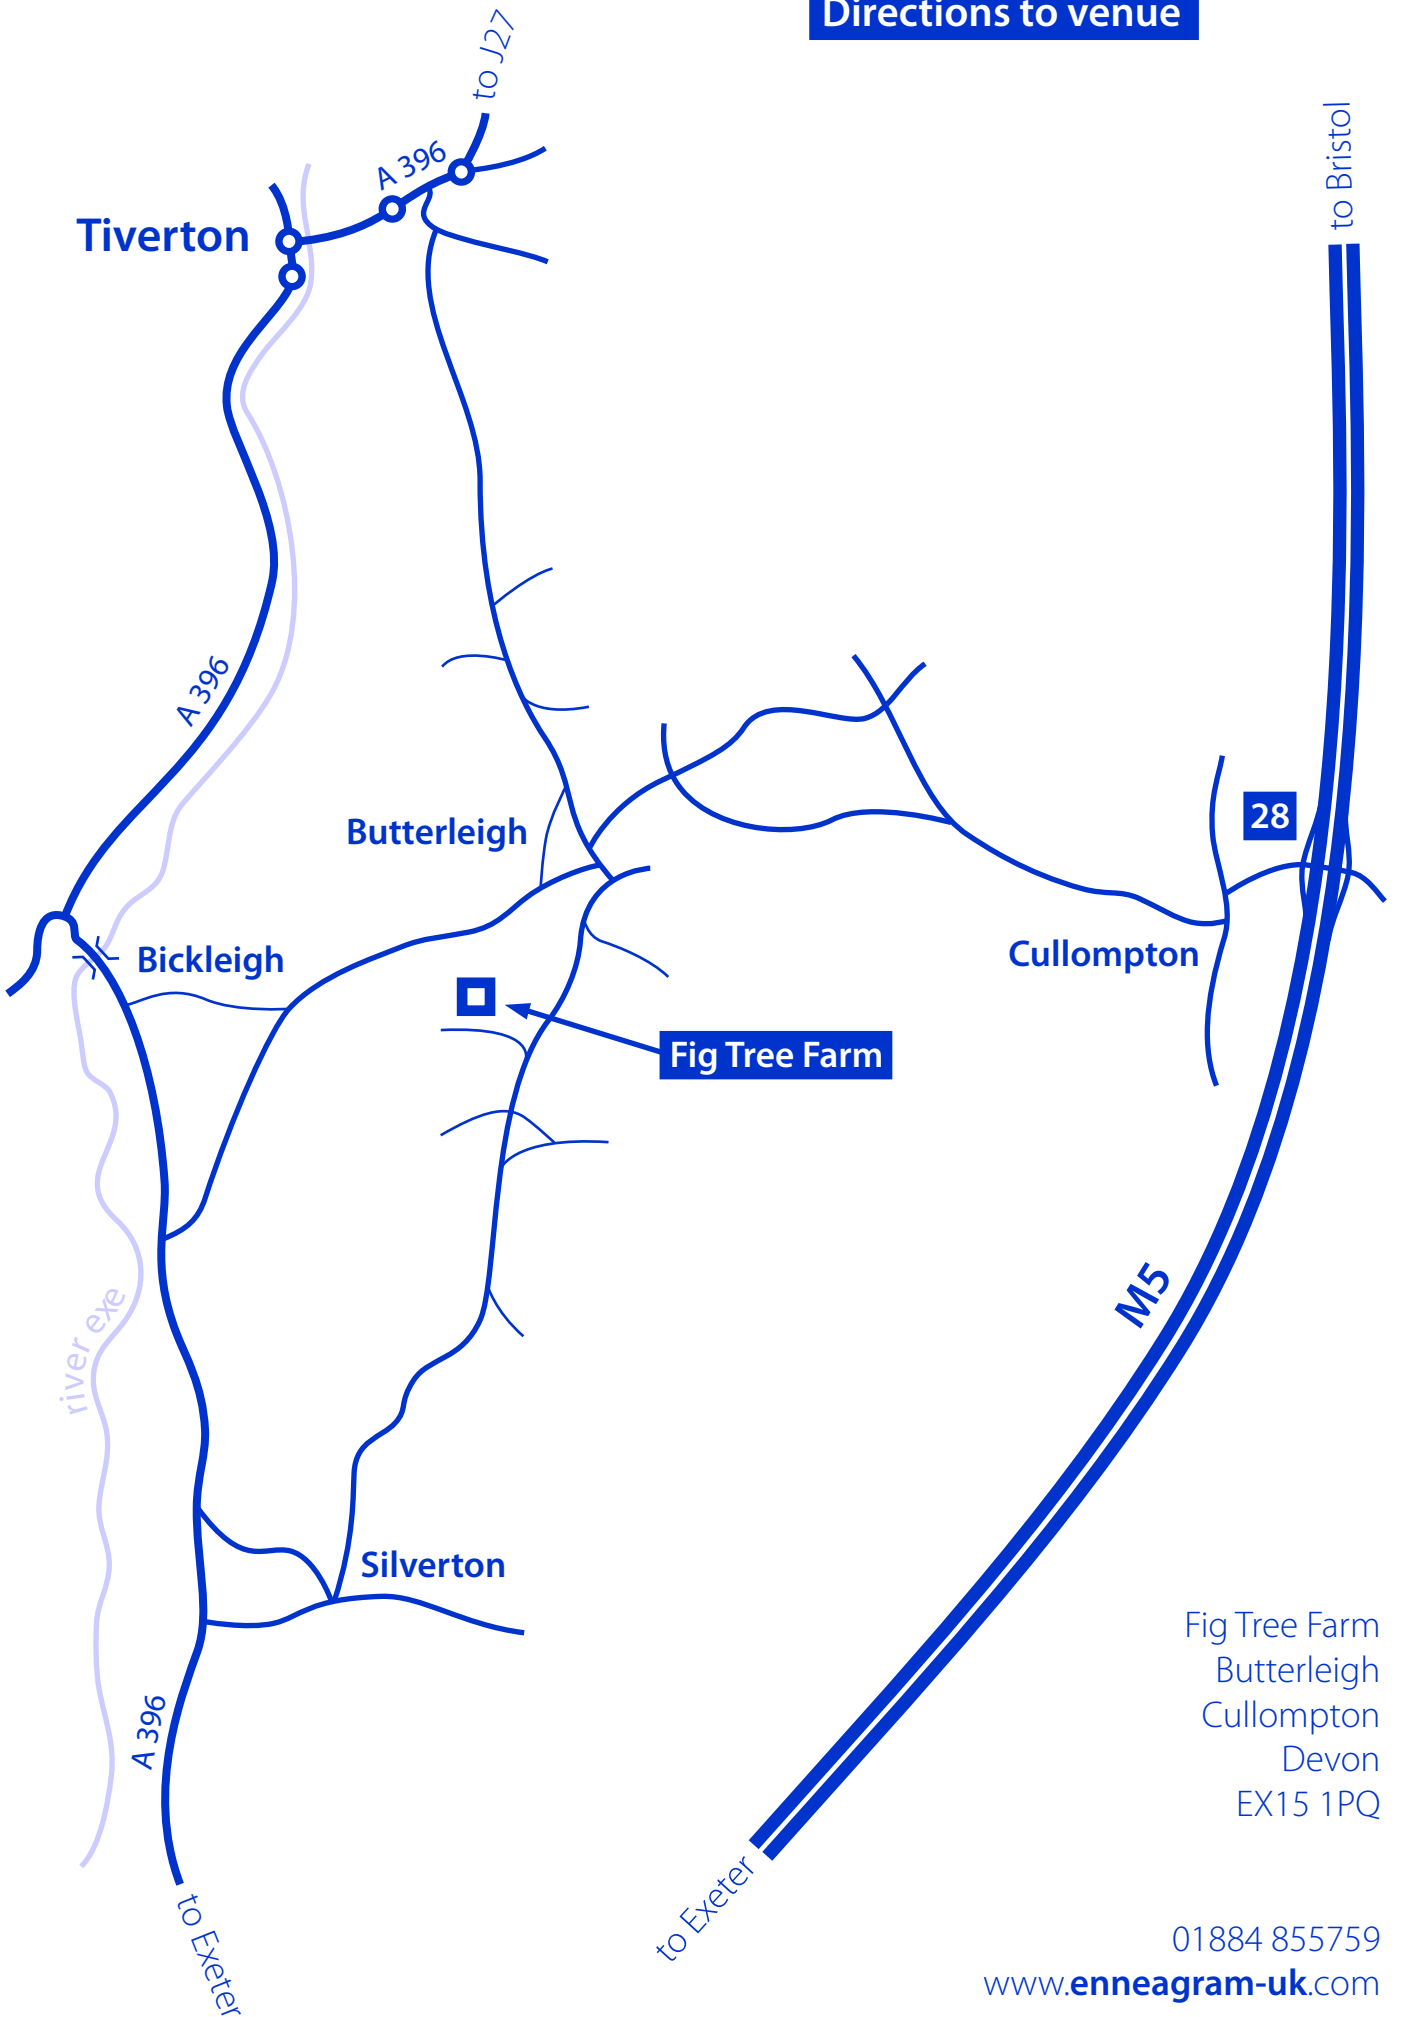

# Directions to venue

Fig Tree Farm  
Butterleigh  
Cullompton  
Devon  
EX15 1PQ

01884 855759  
[www.enneagram-uk.com](http://www.enneagram-uk.com)